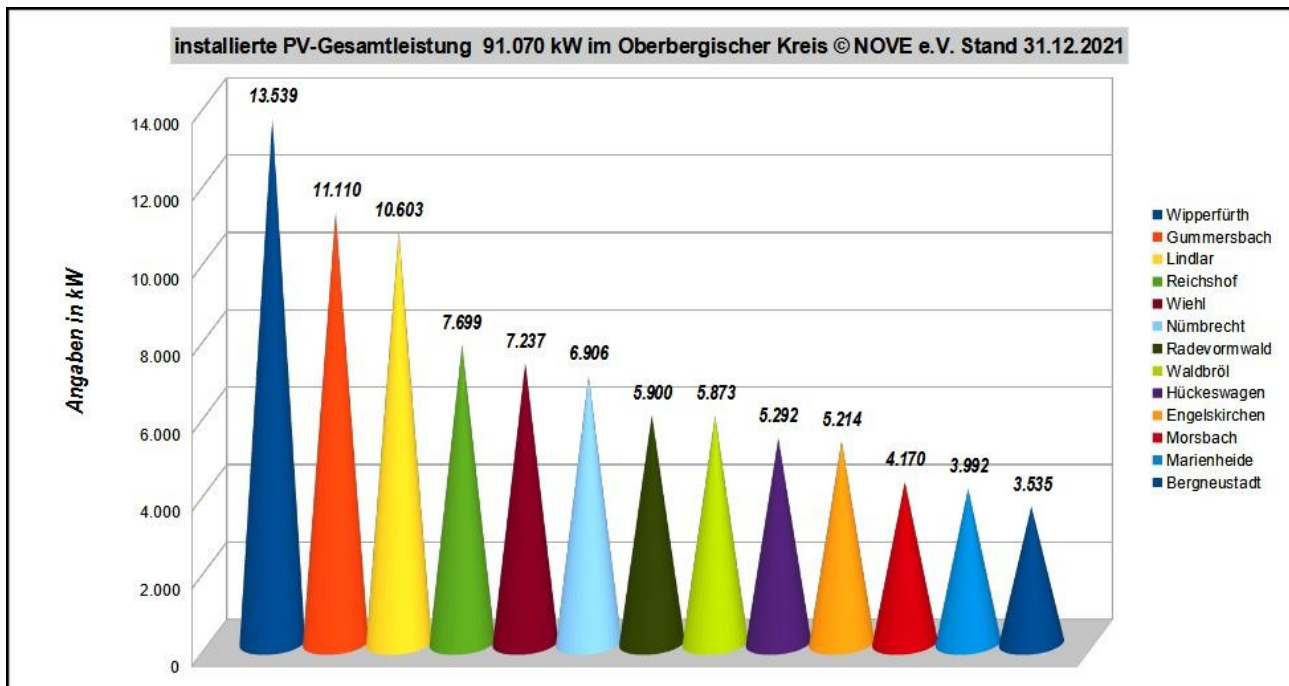

**Bild 1. Installierte PV-Gesamtleistung im OBK Stand 31.12.2021**

**Bild 2. Installierte PV-Gesamtleistung im OBK pro Einwohner Stand 31.12.2021**

**Bild 3. jährlicher Zubau ab 2008 bis 2021**

**Bild 3. Installierte PV-Gesamtleistung im OBK pro Einwohner mit Zielvorgabe  
Stand 31.12.2021**