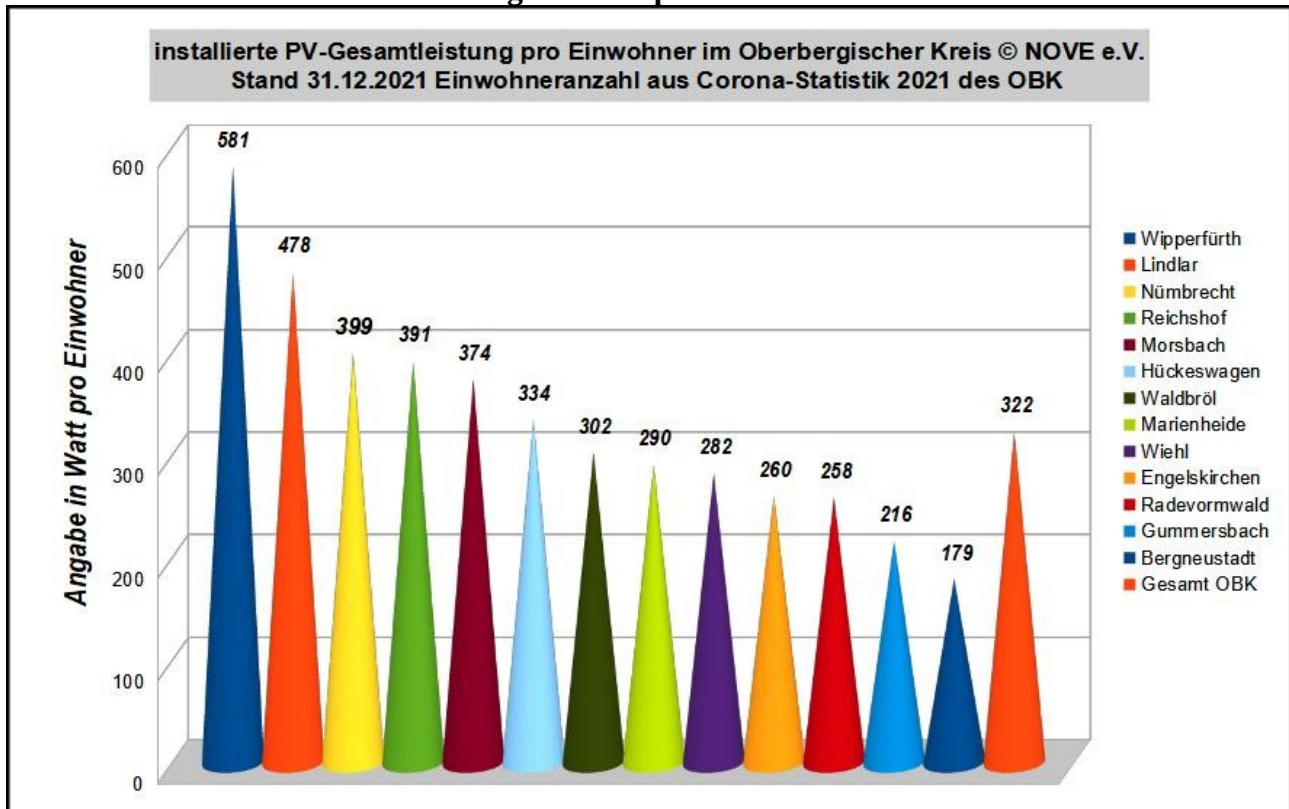

**Bild 1. Installierte PV-Gesamtleistung im OBK Stand 31.12.2021**

**Bild 2. Installierte PV-Gesamtleistung im OBK pro Einwohner Stand 31.12.2021**

**Bild 3. jährlicher Zubau ab 2008 bis 2021**

**Bild 3. Installierte PV-Gesamtleistung im OBK pro Einwohner mit Zielvorgabe  
Stand 31.12.2021**